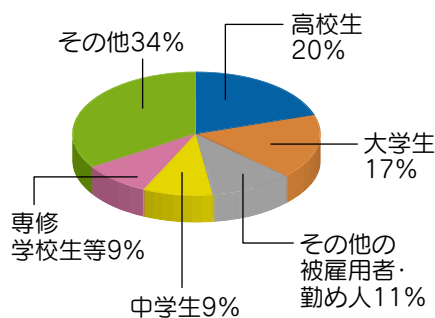

## 自転車盗の発生状況 《令和4年1月～11月末の被害(6,686件)を分析》

### ① 発生場所別

★ 発生場所別でみると  
 ・中高層住宅(4階建以上)  
 ・電車等の駅  
 での被害が最も多く、発生場所の詳細では、駐車(輪)場で最も多く被害が発生しています。

防犯登録と  
 ツーロックで  
 自転車を盗難から  
 守ろう！

### ② 被害者層

★ 被害者を職業別でみると、中学生、高校生、大学生、専修学校生等だけで、全体の半数以上を占めています。