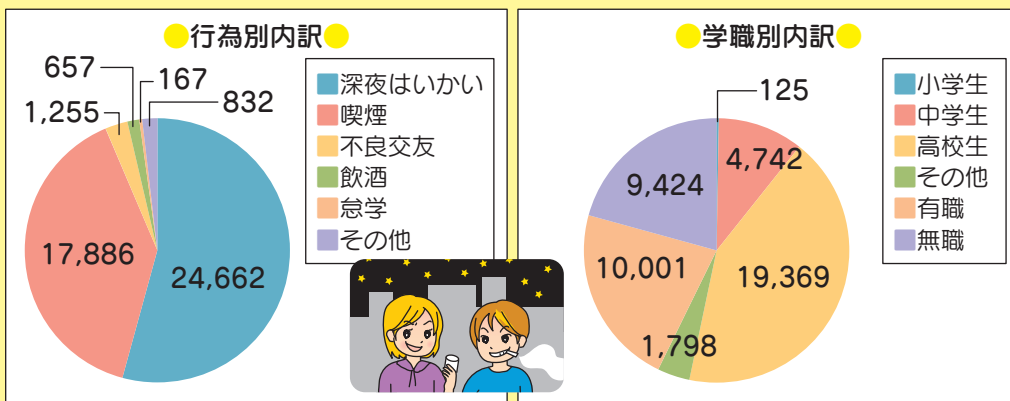

## 少年を非行と犯罪の被害から守りましょう!!

～毎年7月は内閣府が主唱する「青少年の非行・被害防止全国強調月間」～

- インターネット利用に係る犯罪被害等を防ぎましょう。
  - 子供の性被害を防ぎましょう。
  - 青少年に有害な環境を取り除きましょう。
  - 覚せい剤、大麻、危険ドラッグ等の乱用を防ぎましょう。
  - 不良行為や万引きなどの初発型非行を防ぎましょう。
- ※見守り活動や防犯パトロールをする時は、  
 子どもに声かけをしましょう。

### 不良行為少年の補導状況 (H29年中 45,459人)