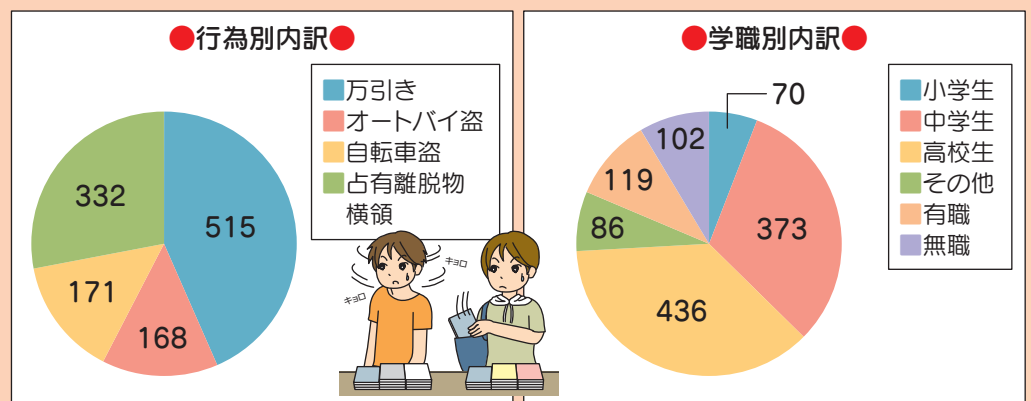

### 不良行為少年の補導状況 (H29年中 45,459人)

### 非行へのサインを見逃さないで!

深夜はいかいや喫煙などの不良行為は、少年からの「非行のサイン」です。  
 放置すると、本格的な非行へとエスカレートするおそれがあります。  
 周りの大人は、真剣に対応しましょう。

### 初発型非行とは?

- 少年非行の入り口と言われ、安易に行われる「万引き、オートバイ盗、自転車盗、占有離脱物横領」の4つを総称したものです。
- 早い時期に発見し、適切な指導がなされないと、非行が悪質化、深刻化していきます。

### 初発型非行の検挙補導状況 (H29年中 1,186人)

※刑法犯少年全体の約6割

※占有離脱物横領の被害品は自転車が約8割 ※小学生の非行は万引きが約9割

短冊に 安全・安心 願いましょう!