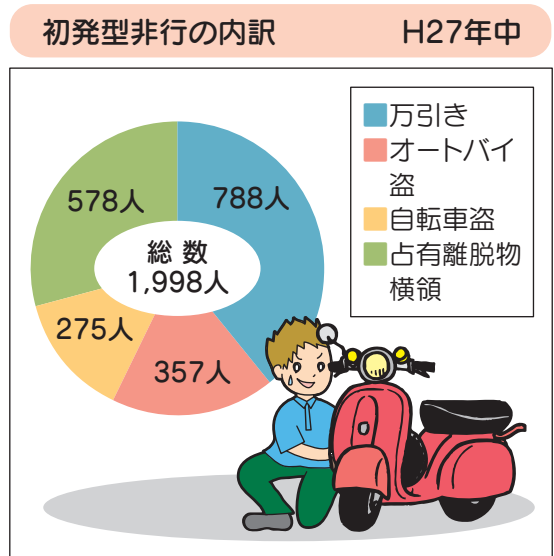

- 児童の見守り活動や防犯パトロールをする時は、子どもに声かけをしましょう。
- 万引きをしない、させない環境をつくりましょう。
- 青少年に有害な環境を除去しましょう。
- 少年問題への関心を高め、**地域の子どもは地域で守り**育てましょう。

福岡県の少年非行 → 初発型非行が全体の約7割! 不良行為少年の過半数が中高生!

刑法犯少年	区分	検挙補導人員	内、初発型非行	比率
	H27年中	3,028人	1,998人	66%
	H26年中	3,488人	2,285人	66%
	増減	-460人	-287人	62%

初発型非行とは?

- 少年非行の入り口といわれ、安易に行われる万引き、オートバイ盗、自転車盗、占有離脱物横領の4つを総称したものです。
- 早い時期に発見し、立直りをさせないと、非行が悪質化、深刻化していくおそれがあります。

不良行為少年	区分	少年補導人員	中学生	高校生	有・無職	その他
	H27年中	67,819人	12,701	26,276	27,194	1,648
	H26年中	79,223人	17,833	28,588	31,051	1,751
	増減	-11,404人	-5,132	-2,312	-3,857	-103