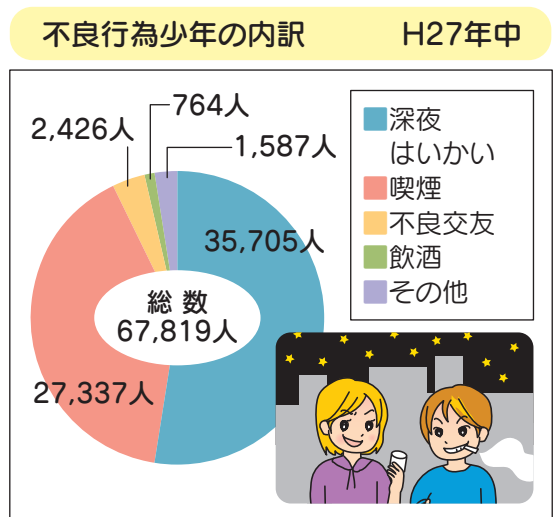

- 児童の見守り活動や防犯パトロールをする時は、子どもに声かけをしましょう。
- 万引きをしない、させない環境をつくりましょう。
- 青少年に有害な環境を除去しましょう。
- 少年問題への関心を高め、**地域の子どもは地域で守り**育てましょう。

福岡県の少年非行 → 初発型非行が全体の約7割! 不良行為少年の過半数が中高生!

刑法犯少年	区分	検挙補導人員	内、初発型非行	比率
	H27年中	3,028人	1,998人	66%
	H26年中	3,488人	2,285人	66%
	増減	-460人	-287人	62%

初発型非行とは?

- 少年非行の入り口といわれ、安易に行われる万引き、オートバイ盗、自転車盗、占有離脱物横領の4つを総称したものです。
- 早い時期に発見し、立直りをさせないと、非行が悪質化、深刻化していくおそれがあります。

不良行為少年	区分	少年補導人員	中学生	高校生	有・無職	その他
	H27年中	67,819人	12,701	26,276	27,194	1,648
	H26年中	79,223人	17,833	28,588	31,051	1,751
	増減	-11,404人	-5,132	-2,312	-3,857	-103

非行へのサインを見逃さない!

深夜はいかいや喫煙などの不良行為は、少年からの「非行のサイン」です。放置すると、本格的な非行へとエスカレートするおそれがあります。早期に発見して正しく指導しましょう。

非行の芽 家庭と地域で 摘み取ろう!

児童を性非行・性被害から守ろう ～県警察がサイバー補導を強化～

コミュニティサイトで援助交際を求めて補導された少女が、今年急増しています。

サイトで知り合った相手に会うと、重大な犯罪に巻き込まれるおそれがあります。