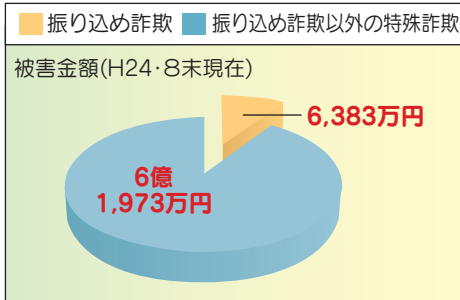

県内の振り込め詐欺等の発生状況

平成24年8月末現在

福岡県警察からのお知らせ

平成25年 福岡県警察年頭視閲

福岡県警察では、来年1月8日(火)、福岡市雁の巣レクリエーションセンター駐車場において、年頭視閲を行います。威風堂々たる本県警察の勇姿をご覧いただくために、県民皆様の多数のご来場をお待ちしております。

【入場無料】

日 時 平成25年1月8日(火)

午前10時～午後0時