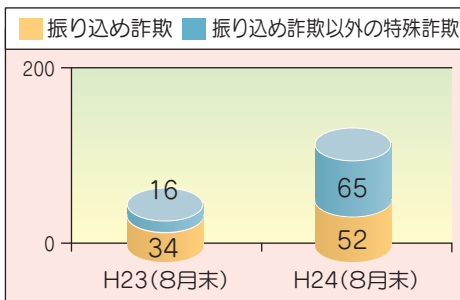

県内の振り込め詐欺等の発生状況

平成24年8月末現在

福岡県警察からのお知らせ

平成25年 福岡県警察年頭視閲

福岡県警察では、来年1月8日(火)、福岡市雁の巣レクリエーションセンター駐車場において、年頭視閲を行います。威風堂々たる本県警察の勇姿をご覧いただくために、県民皆様の多数のご来場をお待ちしております。

【入場無料】

日 時 平成25年1月8日(火)

午前10時～午後0時