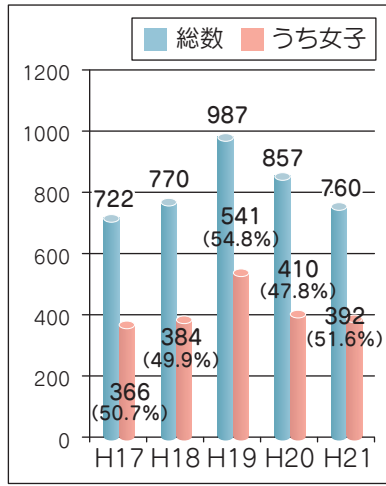

メッセージ

▽少年の福祉を書する犯罪(福祉犯)平成21年中  
少年に対し、性的ないたずらをする「売春を強要する」「シンナーや覚せい剤を密売する」など、少年の福祉を書する犯罪で暴力団41人を含む187人が検挙され、被害を受けた少年217人が保護されています。

▽少年の家出(平成21年中)  
家出をして発見・保護された少年は760人で前年に比べ97人(11.3%)減少しています。家出少年のうち、130人(17.1%)が刑法犯少年として検挙補導されており、非行を誘発する大きな原因の一つとなっています。特に夏休み期間は、開放感から家出する少年が増加しています。