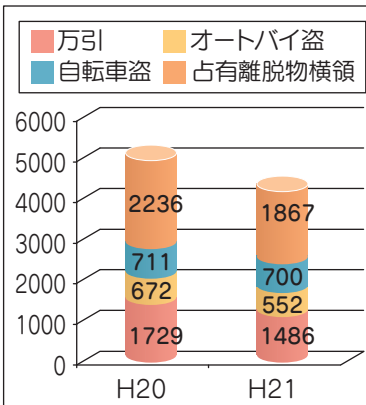

## 7月は青少年の非行・被害防止全国強調月間です

夏期は、夏休みの開放感から非行に走り、家出して犯罪の被害に遭うケースが多くなることが予想されることから、毎年7月は、内閣府が主唱する「青少年の非行・被害防止全国強調月間」に合わせ、少年非行及び犯罪被害を防止する活動が展開されます。また、この期間は、暴力団が人的な供給をはかるため、少年を組織に入らそう誘ったり、非行を助長したりすることが心配されます。本年4月に施行された「暴力団排除条例」に、青少年が暴力団の被害に遭ったり、組員にならないための教育について定められています。

## 夏休み!! 少年を非行と犯罪から守ろう

**万引き(平成21年中)**

万引で検挙補導された少年は、1486人で、前年に比べ243人(14.1%)減少していますが、窃盗犯の約半数、刑法犯少年の全体の24.0%を占めています。

**★初発型非行の実態(平成21年中)**

少年非行の入り口といわれる初発型非行で検挙補導された少年は、4,605人で、前年に比べ743人(13.9%)減少しましたが、刑法犯少年全体の74.3%を占めています。