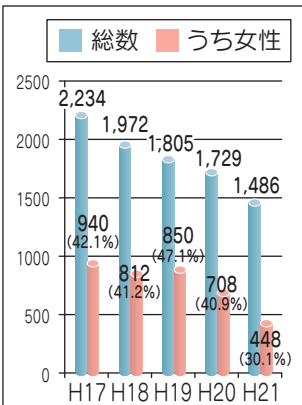

万引き(平成21年中)

万引で検挙補導された少年は、1486人で、前年に比べ243人(14.1%)減少していますが、窃盗犯の約半数、刑法犯少年の全体の24.0%を占めています。